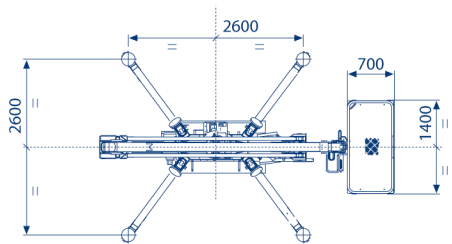

120 kg

200 kg

# octopussy 1715 twin