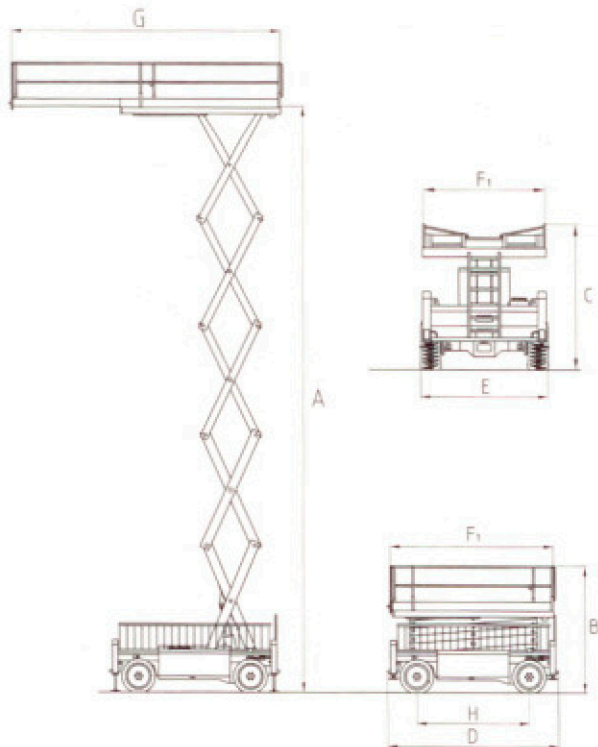

# SL 153-22 LD

## Especificaciones

Altura de trabajo (m)	17,3	
Altura de piso (m)	15,3	<b>A</b>
Capacidad plataforma (Kg)	750 / 500	
Altura plegada (barandilla) (m)	3,27	<b>B</b>
Altura plegada (plataforma) (m)	2,51	<b>C</b>
Longitud de transporte (m)	4,27	<b>D</b>
Ancho (m)	2,26	<b>E</b>
Medidas plataforma (m)	4,35 x 2,17	<b>F</b>
Longitud plataforma con extension (m)	7,20	<b>G</b>
Distancia entre ejes (m)	2,9	<b>H</b>
Mandos	Prop	
Velocidad de traslacion (Km/h)	5,0	
Radio del giro (m) Interior	0,6	
Exterior	4,53	
Tiempo de subida / bajada (seg.)	80 / 50	
Distancia al suelo (cm)	28	
Pendiente admisible	35 %	
Motorizacion estandar	4 x 4	
Barandillas replegadas / desmontables	Rep.	
Motor - Diesel	Deutz F3L	
	41 hp	
Peso (kg)	9 220	